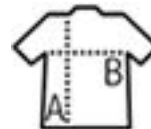

SERVIETTE MICROFIBRE

Qualité

Style

90% microfibre polyester - 10% polyamide
190 g/m²
Finitions surjet
Elastique cousu ton sur ton pour plier la serviette

Taille

TUN

Taille unique 50 x 100 cm

COLISAGE

CARACTERISTIQUES

10

100

Taille carton : 52 x 33 x 45 cm
weight : 10 kg

Blanc

Fuchsia

Royal

Vert
pomme